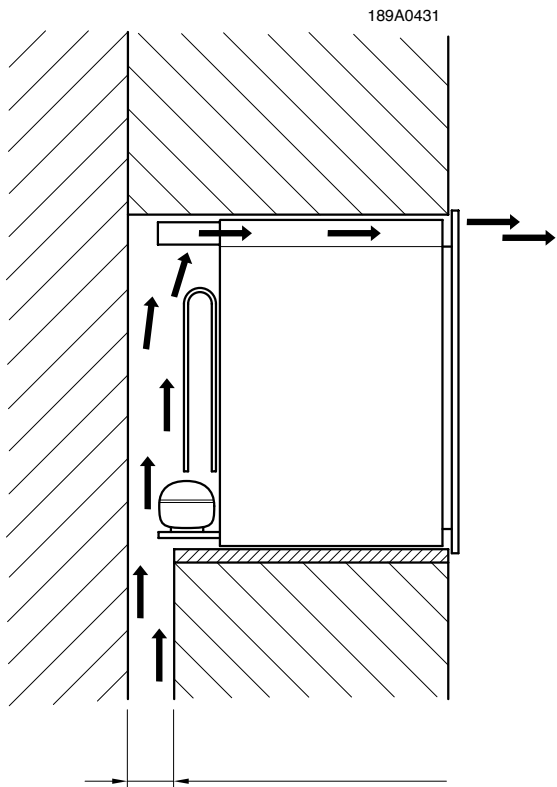

1.

3

2.

3.

1.

2.

3.