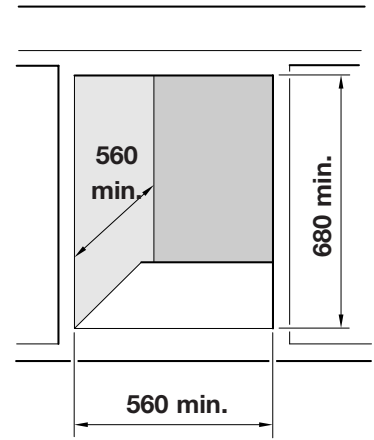

1.

3

2.

3.

1.

2.

3.

189A0432