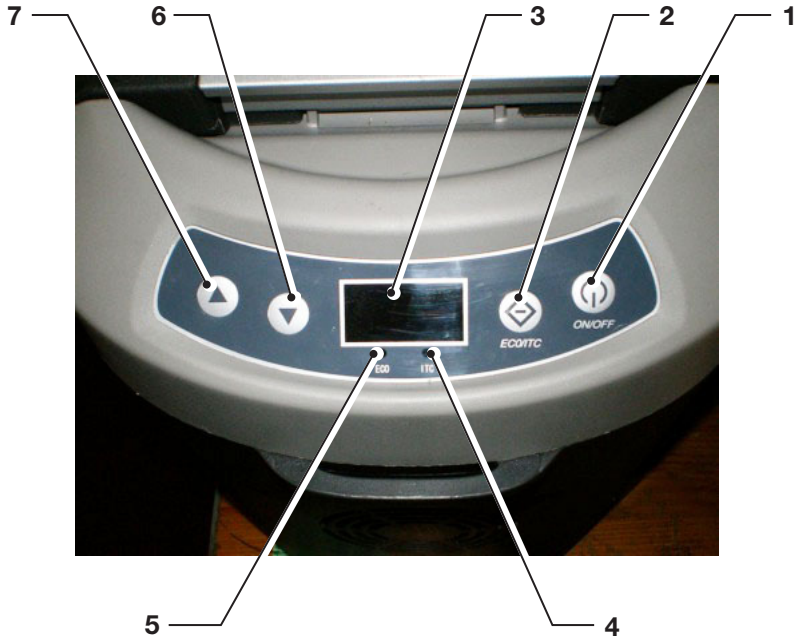

- 1 -
- 2 - ECO/ITC -
- 3 -
- 4 -
- 5 -
- 6 -
- 7 -

1,